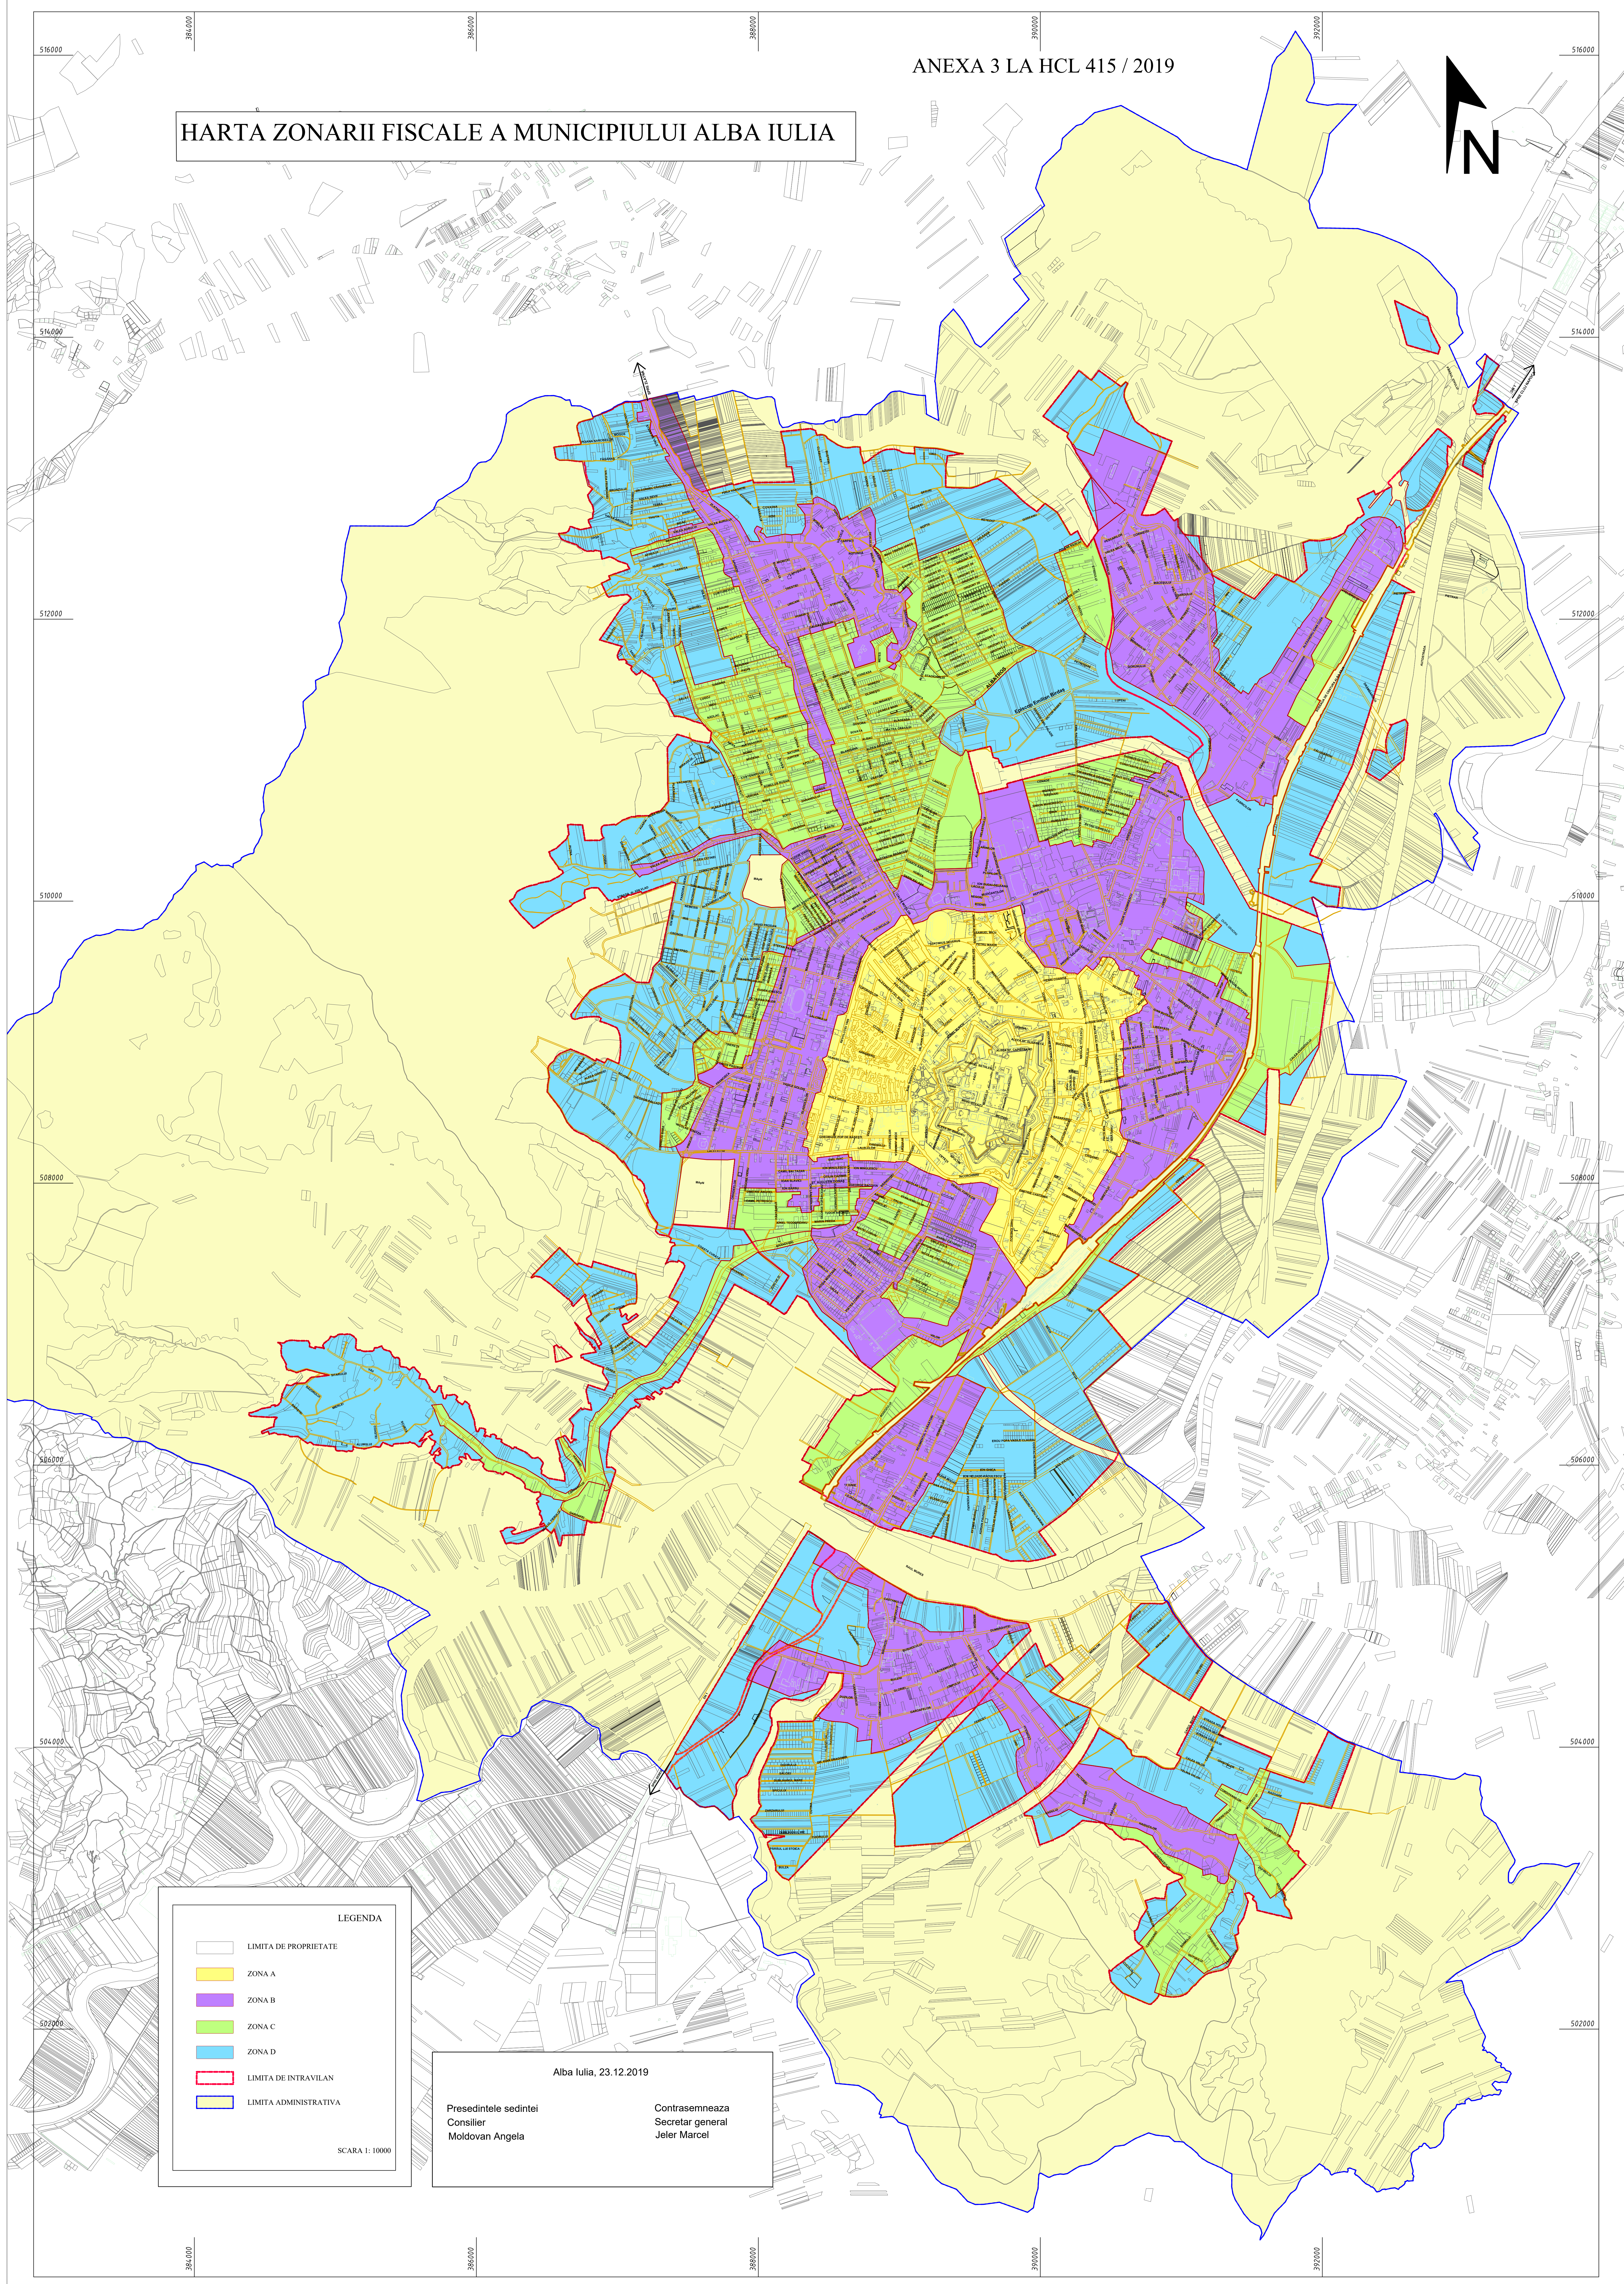

HARTA ZONARII FISCALE A MUNICIPIULUI ALBA IULIA

LEGENDA

-  LIMITA DE PROPRIETATE
-  ZONA A
-  ZONA B
-  ZONA C
-  ZONA D
-  LIMITA DE INTRAVILAN
-  LIMITA ADMINISTRATIVA

SCARA 1:10000

Alba Iulia, 23.12.2019